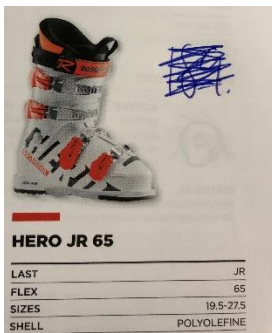

Pro Deal pour les membres du CSAMSA au Sport Expert Lebourgneuf, 200 Bouvier

Bottes

Rossignol

Hero jr 65, Grandeur 19,5 à 27,5, 190\$

Hero j3, Grandeurs 18,5 à 22,5, 110\$

Hero j4, Grandeur 23,5 à 22,5, 130\$

Full Tilt

Plush 4. 350\$

Ft Classic 400\$

Descendant 4. 350\$

Skis

Rossignol

Hero sr, Grandeurs 166-177 cm, 840\$ avec fixations

Hero jr, Grandeur 158 cm, 450\$ avec fixations

Scratch jr, Grandeurs, 138-148-158 cm, 315\$ avec fixations

Sprayer pro, Grandeurs 105-115-125 cm, 190\$ avec Fixations

Des skis de la compagnie Faction et Shaman seront aussi disponible en magasin à l'automne prochain.